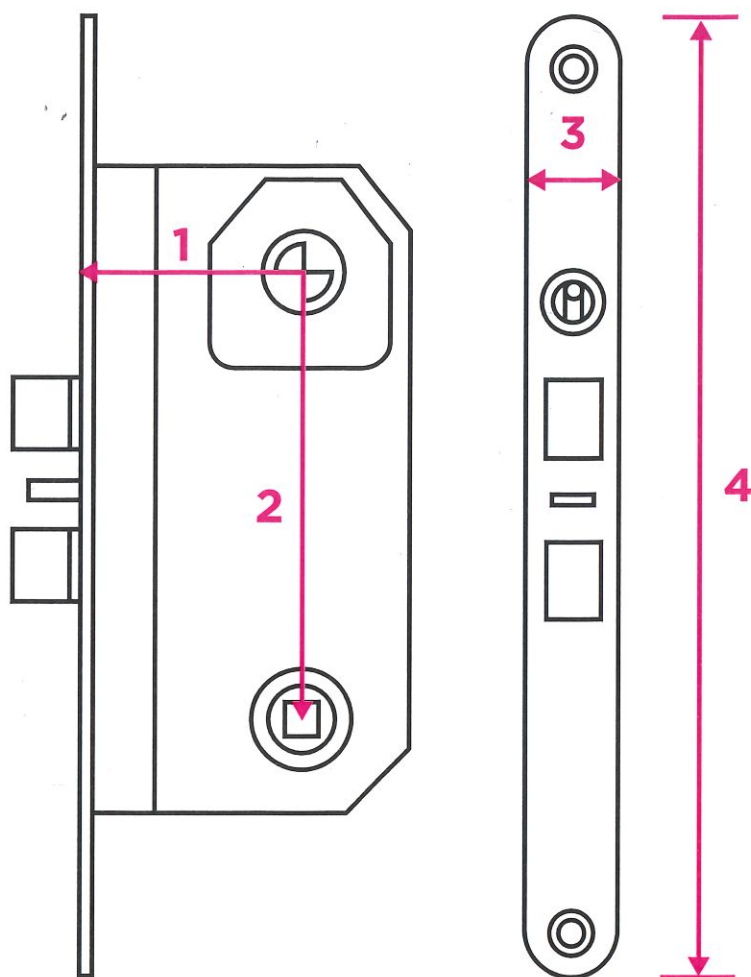

## Mæling á láshúsi

Rauðu línurnar sýna hvar mælt er.

1. Standmál
2. Handfang í sýlinder
3. Breidd
4. Hæð

## Mæling á Euro-sýlinder

Mælt frá frá enda að miðju sitt hvoru megin.