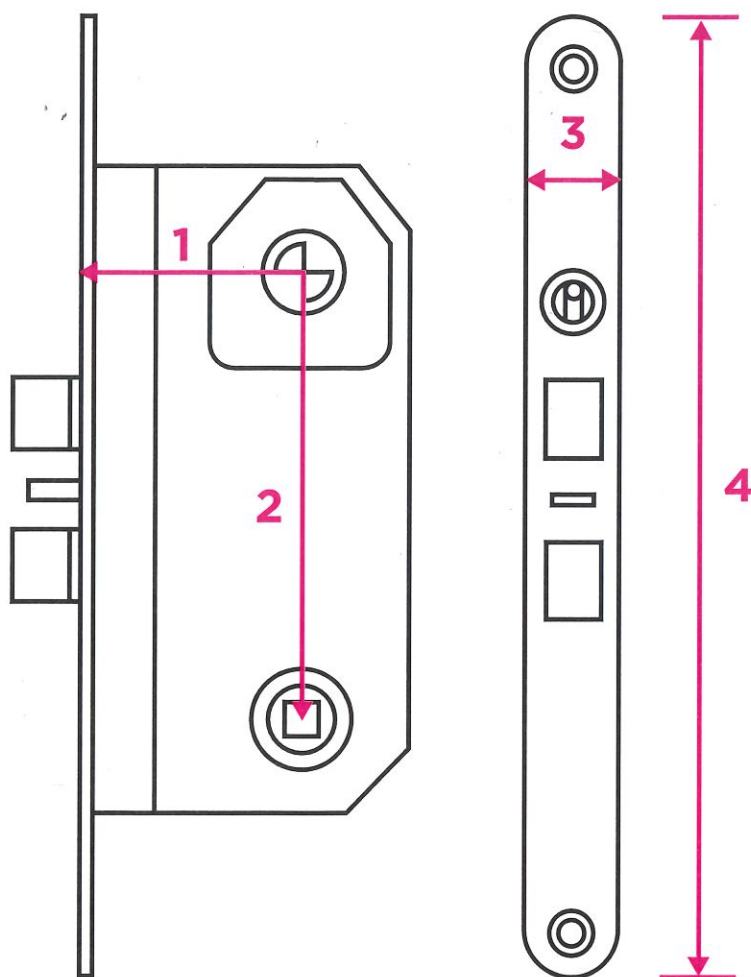

## Mæling á láshúsi

Rauðu línurnar sýna hvar mælt er.

1. Standmál
2. Handfang í sýlinder
3. Breidd
4. Hæð

## Mæling á Euro-sýlinder

Mælt frá frá enda að miðju sitt hvoru megin.